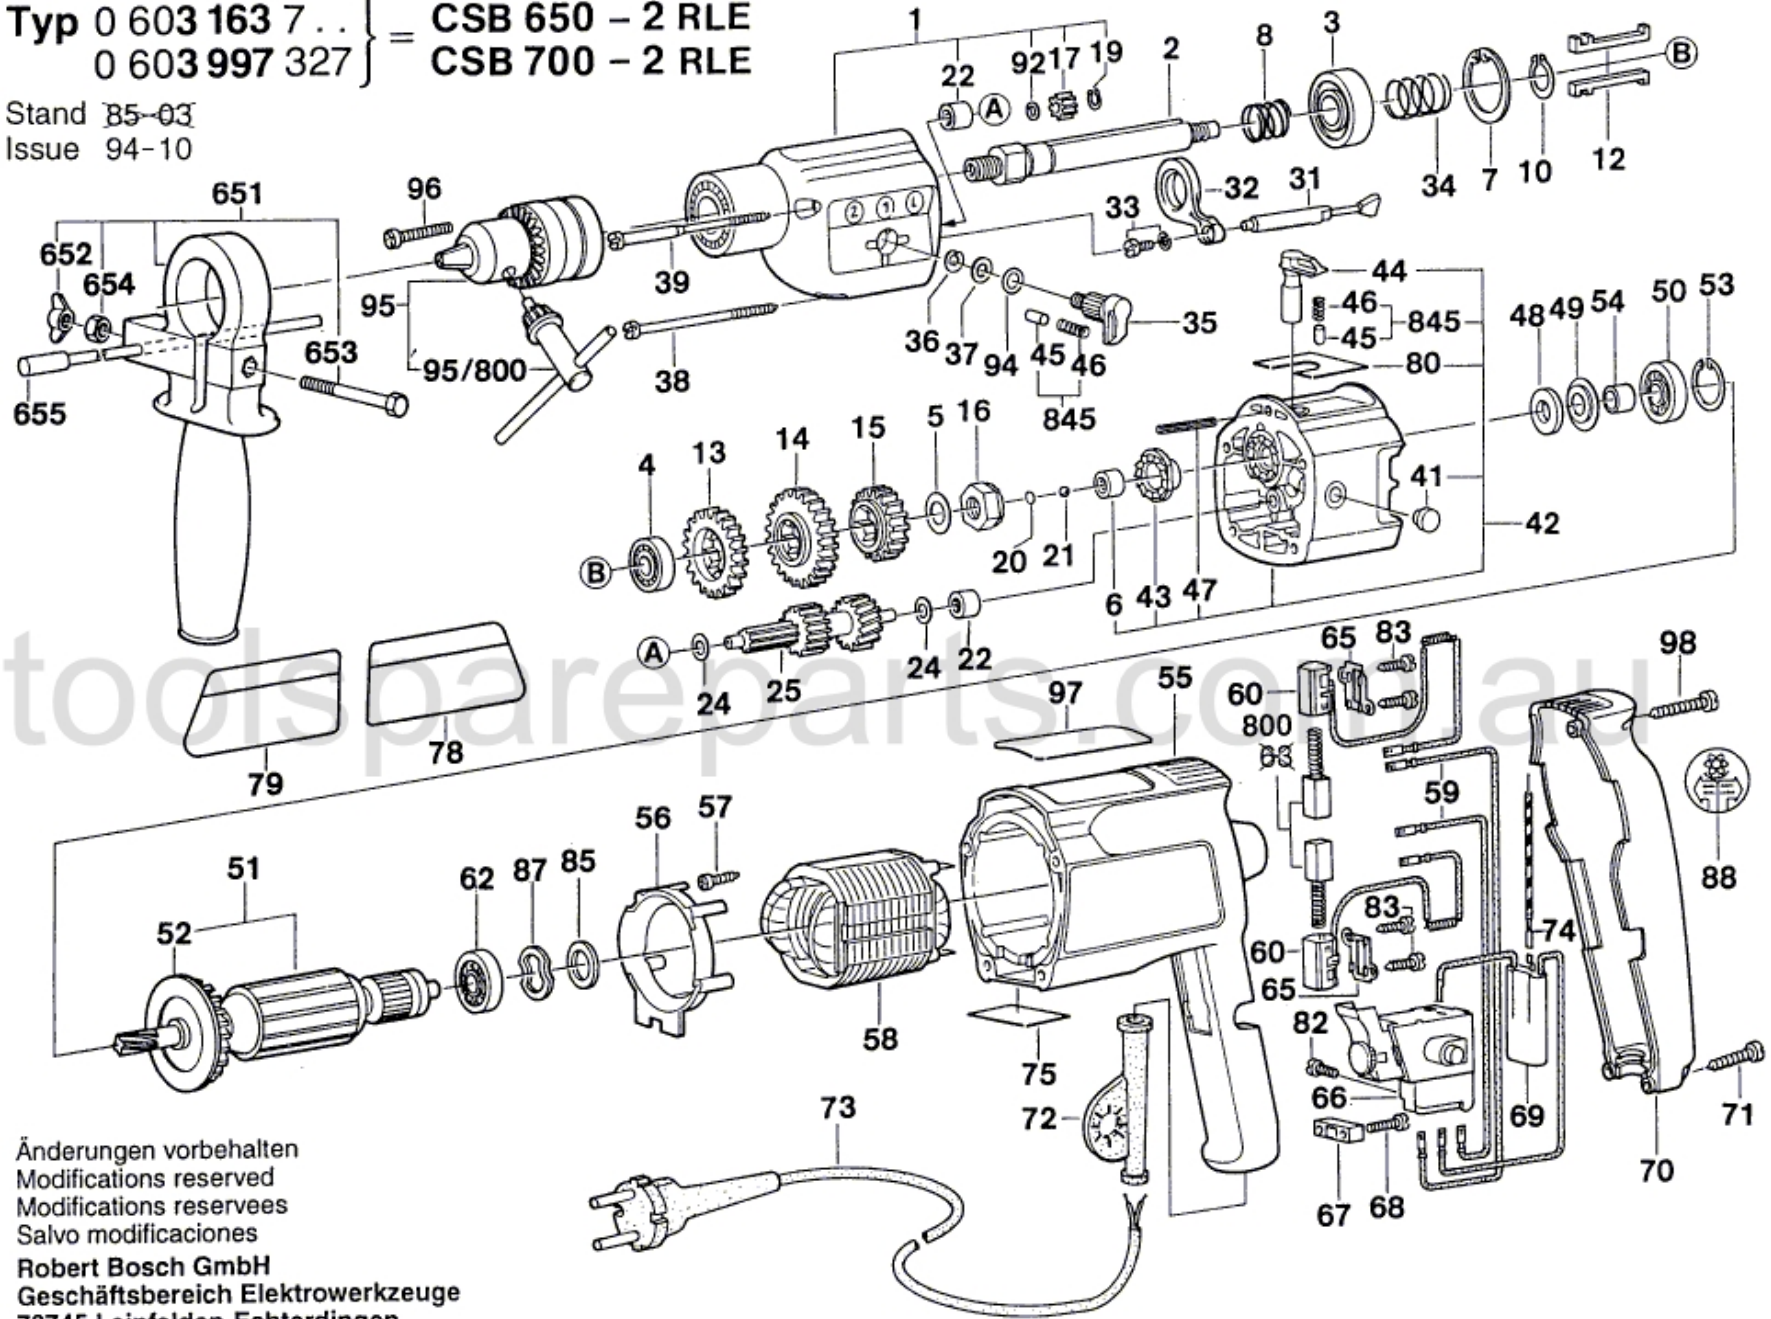

Typ 0 603 163 7... } = CSB 650 - 2 RLE  
 0 603 997 327 } = CSB 700 - 2 RLE

Stand 85-03  
 Issue 94-10

Änderungen vorbehalten  
 Modifications reserved  
 Modifications reserves  
 Salvo modificaciones  
**Robert Bosch GmbH**  
 Geschäftsbereich Elektrowerkzeuge  
 70745 Leinfelden-Echterdingen